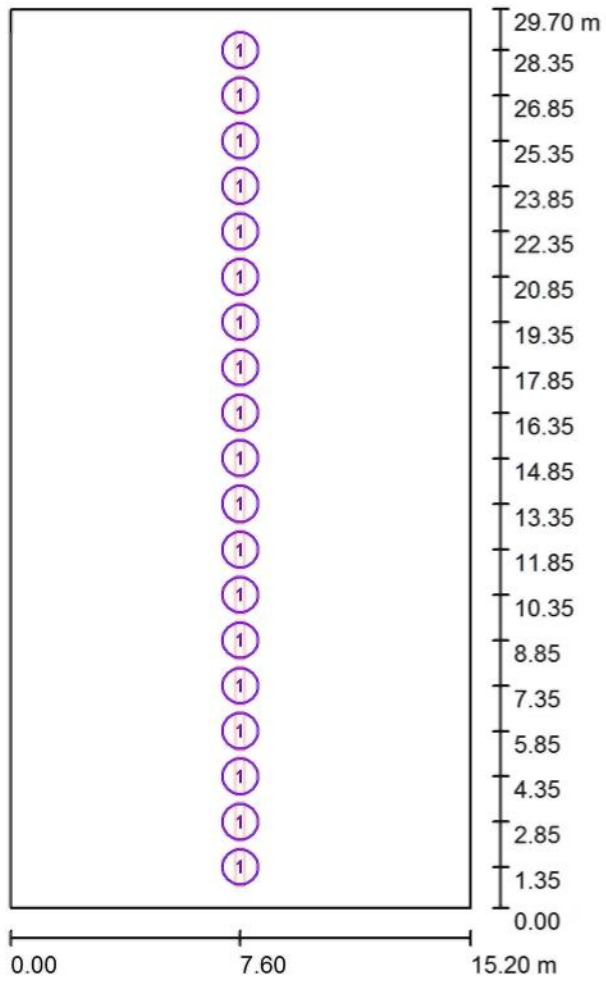

Sudovňa sklad / Svítidla (situační plán)

Měřítko 1 : 250

Kusovník svítidel

Č.	ks	Označení
1	19	A3362SM-OP SM 3x36W opál difuzor

Sudovňa výroba / Svítidla (situační plán)

Měřítko 1 : 250

Kusovník svítidel

Č.	ks	Označení
1	15	A3362SM-OP SM 3x36W opál difuzor

Sklad prázdných plechoviek / Svítidla (situační plán)

Měřítko 1 : 200

Kusovník svítidel

Č.	ks	Označení
1	18	A3362SM-OP SM 3x36W opál difuzor

Flaškovňa / Svítidla (situační plán)

Měřítko 1 : 500

Kusovník svítidel

Č.	ks	Označení
1	72	A2362SM-OP SM 2x36W opál difuzir
2	75	A3362SM-OP SM 3x36W opál difuzor

Sklad piva / Svítidla (situační plán)

Měřítko 1 : 500

Kusovník svítidel

Č.	ks	Označení
1	120	A3362SM-OP SM 3x36W opál difuzor