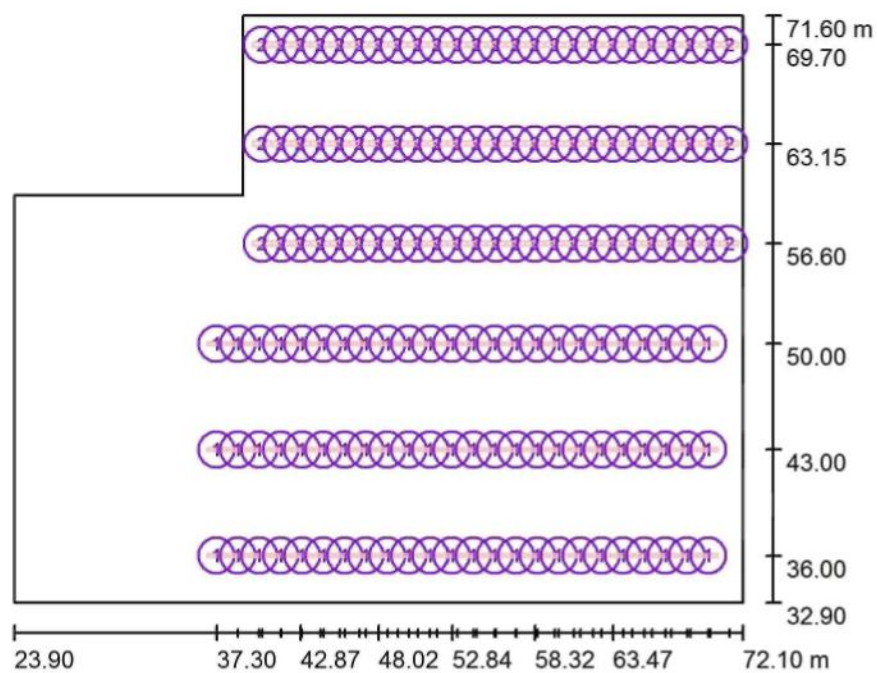

Sudovňa sklad / Svítidla (situační plán)

Měřítko 1 : 250

Kusovník svítidel

Č.	ks	Označení
1	19	A3362SM-OP SM 3x36W opál difuzor

Sudovňa výroba / Svítidla (situační plán)

Měřítko 1 : 250

Kusovník svítidel

Č.	ks	Označení
1	15	A3362SM-OP SM 3x36W opál difuzor

Sklad prázdných plechoviek / Svítidla (situační plán)

Měřítko 1 : 200

Kusovník svítidel

Č.	ks	Označení
1	18	A3362SM-OP SM 3x36W opál difuzor

Flaškovňa / Svítidla (situační plán)

Měřítko 1 : 500

Kusovník svítidel

Č.	ks	Označení
1	72	A2362SM-OP SM 2x36W opál difuzir
2	75	A3362SM-OP SM 3x36W opál difuzor

Sklad piva / Svítidla (situační plán)

Měřítko 1 : 500

Kusovník svítidel

Č.	ks	Označení
1	120	A3362SM-OP SM 3x36W opál difuzor