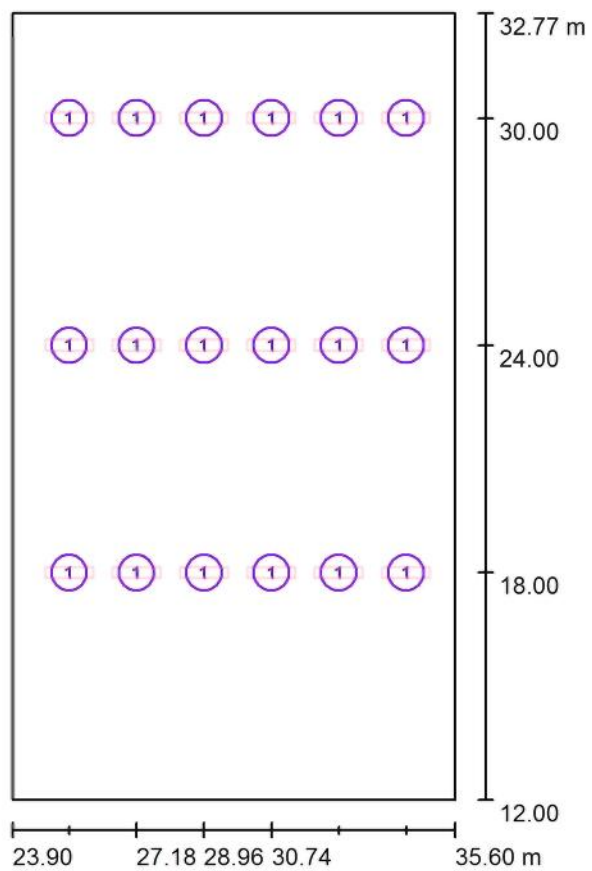

Sudovňa sklad / Svítidla (situační plán)

Měřítko 1 : 250

Kusovník svítidel

Č.	ks	Označení
1	19	A3362SM-OP SM 3x36W opál difuzor

Sudovňa výroba / Svítidla (situační plán)

Měřítko 1 : 250

Kusovník svítidel

Č.	ks	Označení
1	15	A3362SM-OP SM 3x36W opál difuzor

Sklad prázdných plechoviek / Svítidla (situační plán)

Měřítko 1 : 200

Kusovník svítidel

Č.	ks	Označení
1	18	A3362SM-OP SM 3x36W opál difuzor

Flaškovňa / Svítidla (situační plán)

Měřítko 1 : 500

Kusovník svítidel

Č.	ks	Označení
1	72	A2362SM-OP SM 2x36W opál difuzir
2	75	A3362SM-OP SM 3x36W opál difuzor

Sklad piva / Svítidla (situační plán)

Měřítko 1 : 500

Kusovník svítidel

Č.	ks	Označení
1	120	A3362SM-OP SM 3x36W opál difuzor