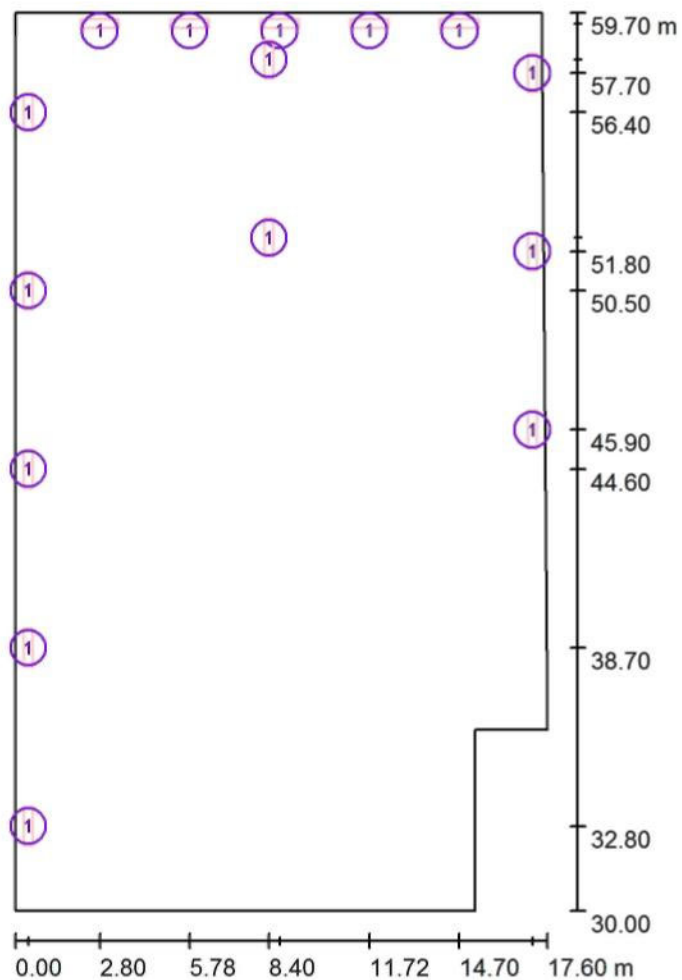

Sudovňa sklad / Svítidla (situační plán)

Měřítko 1 : 250

Kusovník svítidel

Č.	ks	Označení
1	19	A3362SM-OP SM 3x36W opál difuzor

Sudovňa výroba / Svítidla (situační plán)

Měřítko 1 : 250

Kusovník svítidel

Č.	ks	Označení
1	15	A3362SM-OP SM 3x36W opál difuzor

Sklad prázdných plechoviek / Svítidla (situační plán)

Měřítko 1 : 200

Kusovník svítidel

Č.	ks	Označení
1	18	A3362SM-OP SM 3x36W opál difuzor

Flaškovňa / Svítidla (situační plán)

Měřítko 1 : 500

Kusovník svítidel

Č.	ks	Označení
1	72	A2362SM-OP SM 2x36W opál difuzir
2	75	A3362SM-OP SM 3x36W opál difuzor

Sklad piva / Svítidla (situační plán)

Měřítko 1 : 500

Kusovník svítidel

Č.	ks	Označení
1	120	A3362SM-OP SM 3x36W opál difuzor