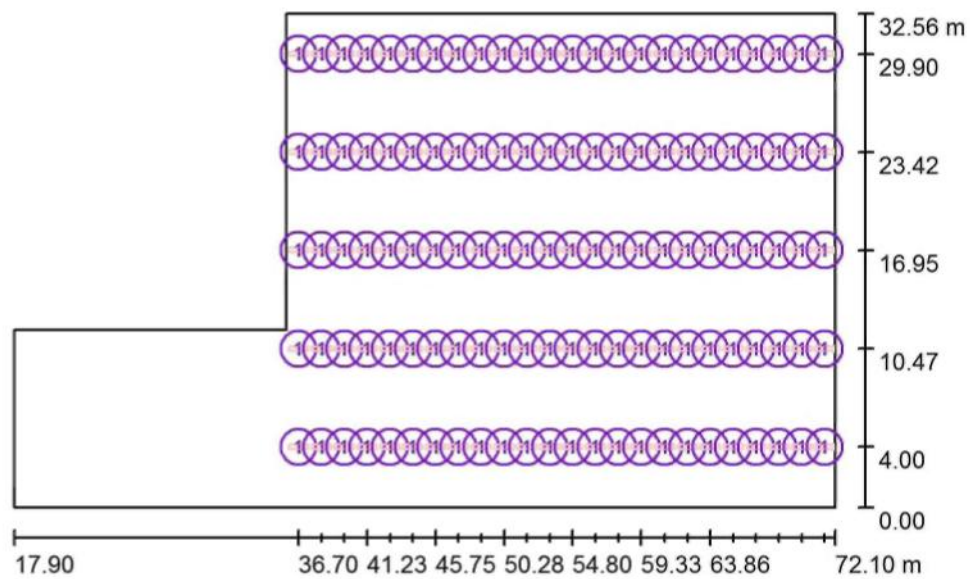

Sudovňa sklad / Svítidla (situační plán)

Měřítko 1 : 250

Kusovník svítidel

Č.	ks	Označení
1	19	A3362SM-OP SM 3x36W opál difuzor

Sudovňa výroba / Svítidla (situační plán)

Měřítko 1 : 250

Kusovník svítidel

Č.	ks	Označení
1	15	A3362SM-OP SM 3x36W opál difuzor

Sklad prázdných plechoviek / Svítidla (situační plán)

Měřítko 1 : 200

Kusovník svítidel

Č.	ks	Označení
1	18	A3362SM-OP SM 3x36W opál difuzor

Flaškovňa / Svítidla (situační plán)

Měřítko 1 : 500

Kusovník svítidel

Č.	ks	Označení
1	72	A2362SM-OP SM 2x36W opál difuzir
2	75	A3362SM-OP SM 3x36W opál difuzor

Sklad piva / Svítidla (situační plán)

Měřítko 1 : 500

Kusovník svítidel

Č.	ks	Označení
1	120	A3362SM-OP SM 3x36W opál difuzor